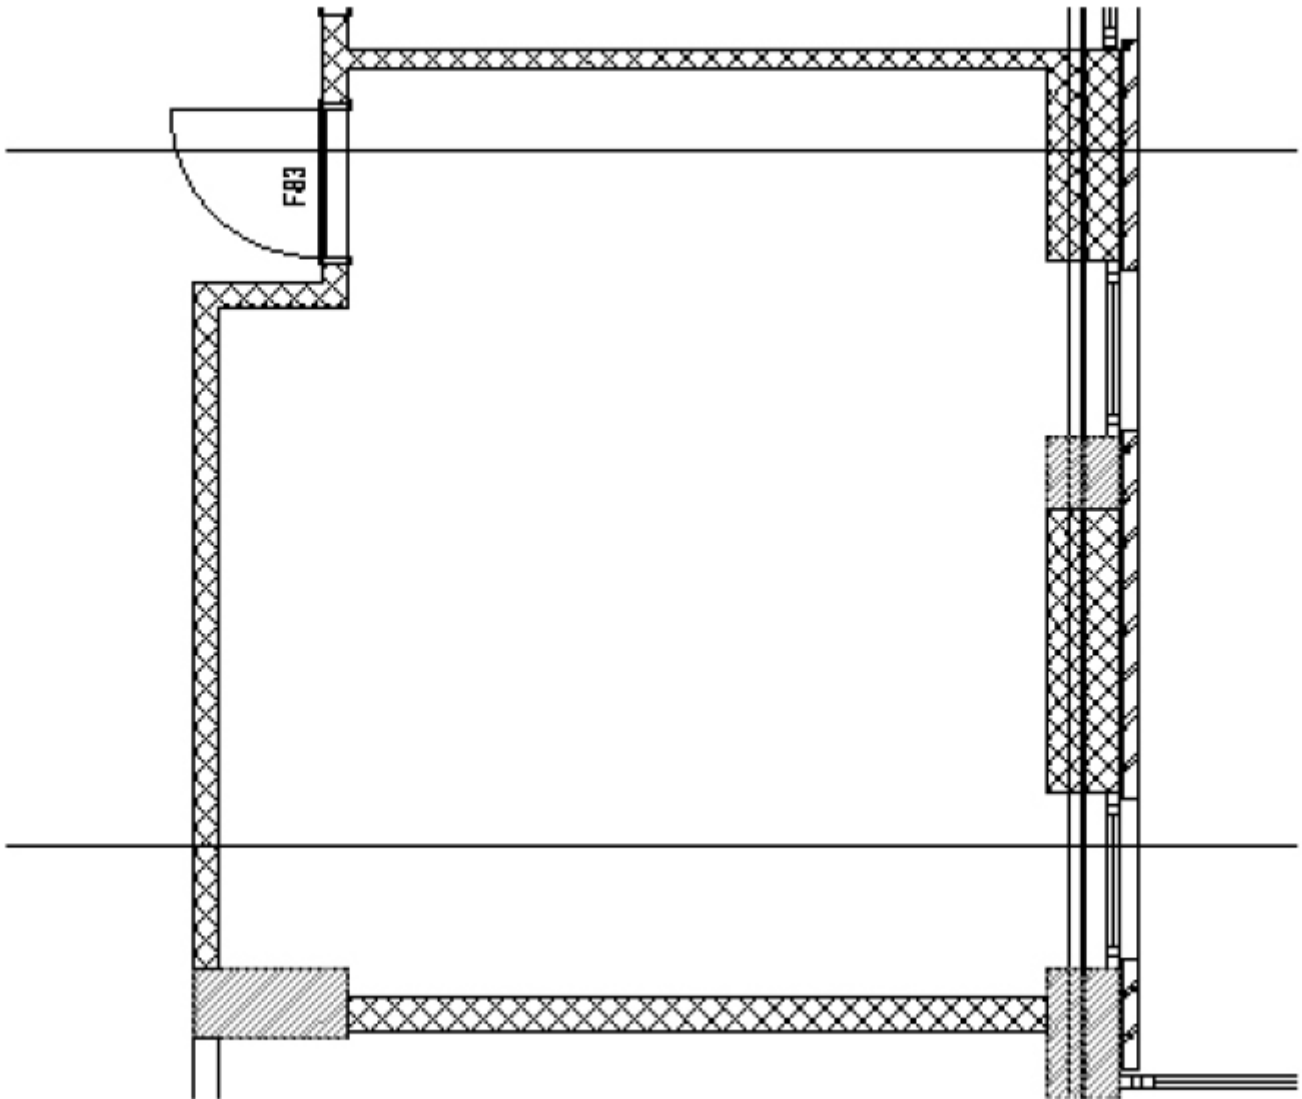

**ADER:**

Surface	U-Shape	Cabaret	Class	Theatre	Rectangle	Banquet
24	-	-	-	15	8	-

**Best Western Premier HNA Sodehotel La Woluwe**  
 Avenue E. Mounierlaan 5 - 1200 Brussels - Belgium - Tel: +32.2.775 25 30