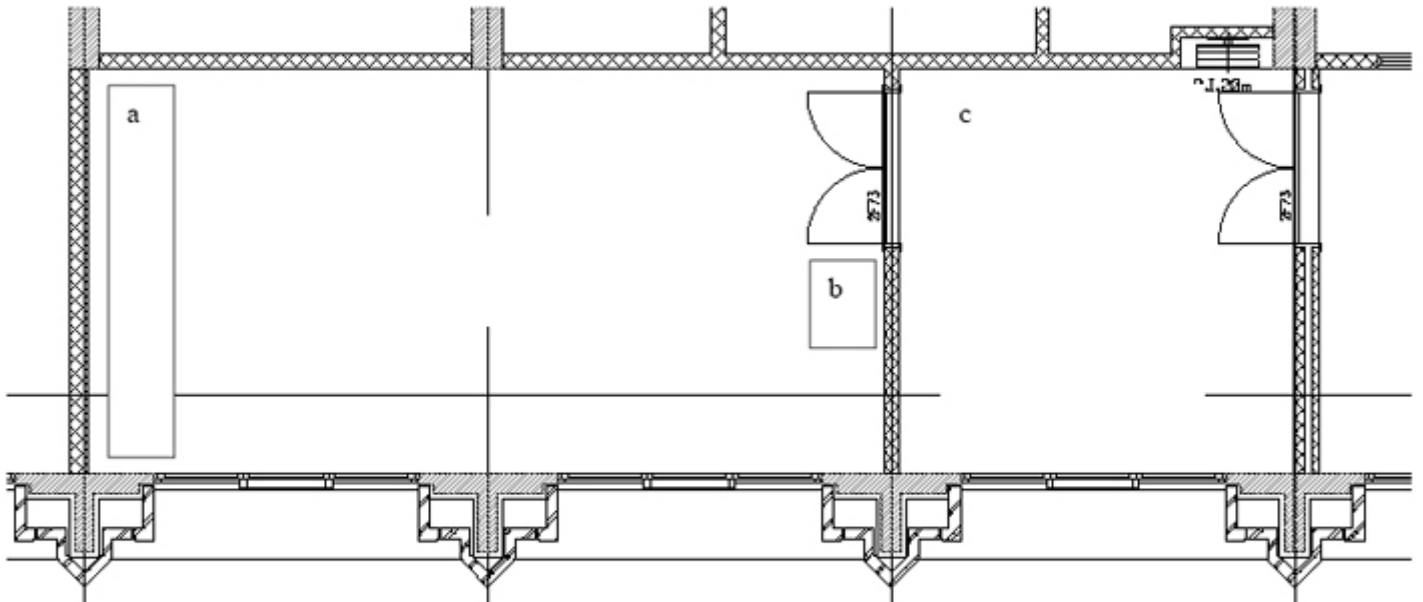

SAINT-EXUPERY:

Surface	U-Shape	Cabaret	Class	Theatre	Rectangle	Banquet
31	-	-	-	-	18	-

Best Western Premier HNA Sodehotel La Woluwe
 Avenue E. Mounierlaan 5 - 1200 Brussels - Belgium - Tel: +32.2.775 25 30