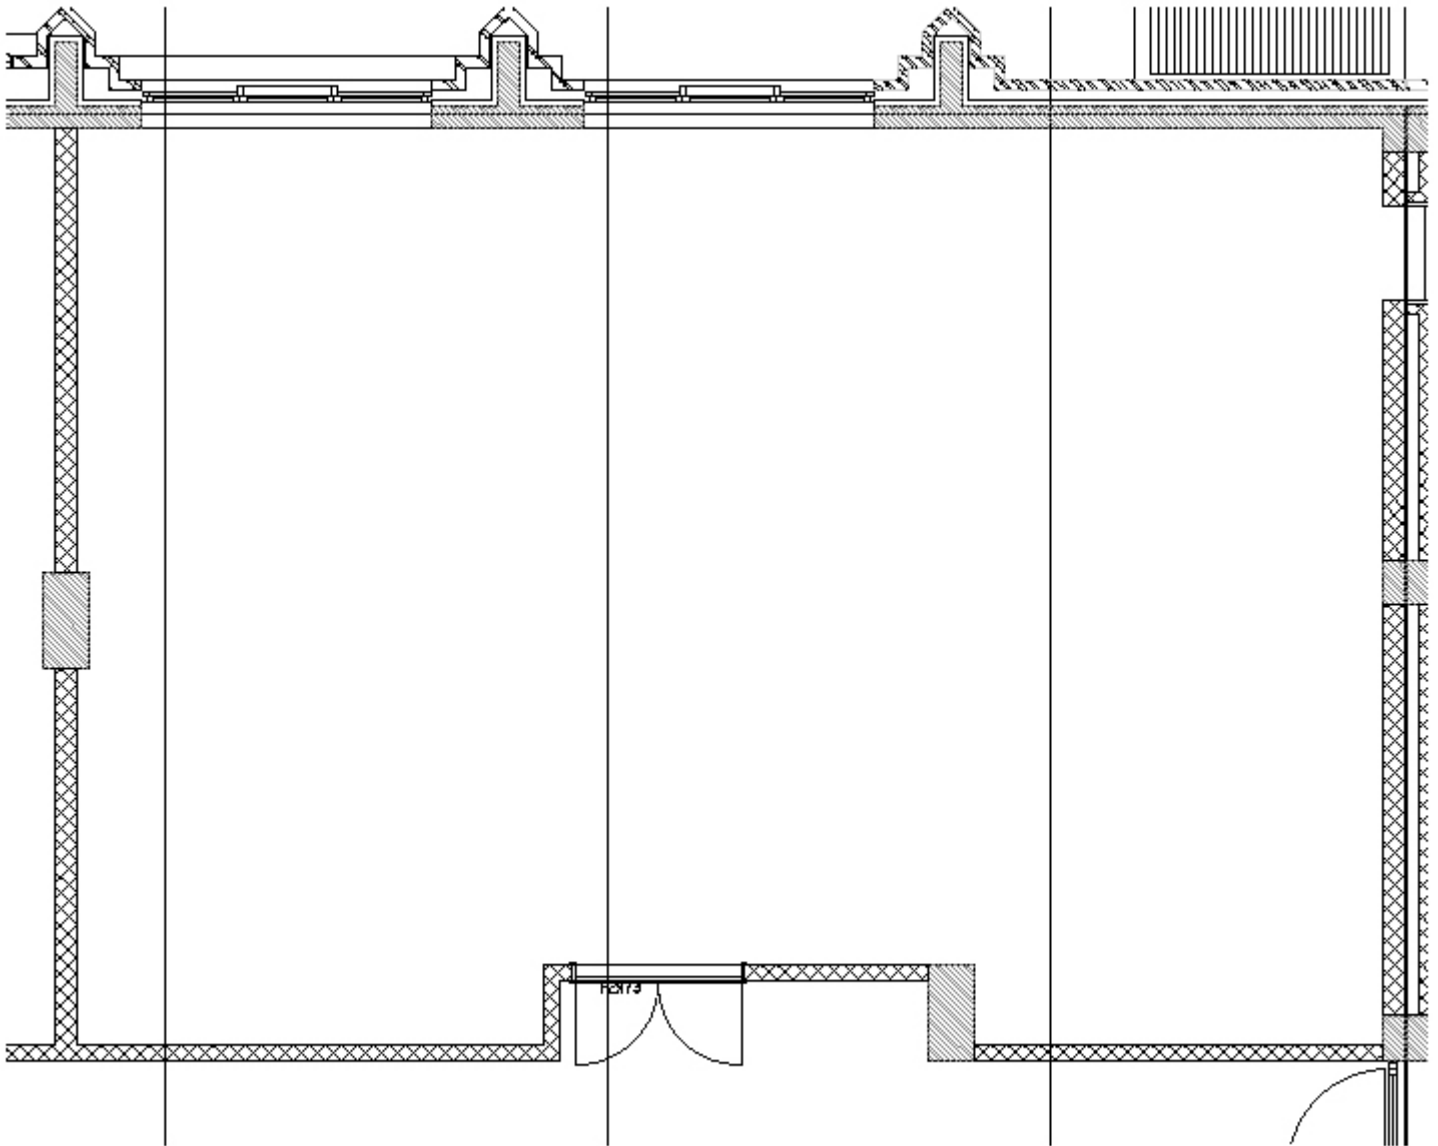

BLANCHARD:

Surface	U-Shape	Cabaret	Class	Theatre	Rectangle	Banquet
92	32	48	60	80	36	70

Best Western Premier HNA Sodehotel La Woluwe
 Avenue E. Mounierlaan 5 - 1200 Brussels - Belgium - Tel: +32.2.775 25 30