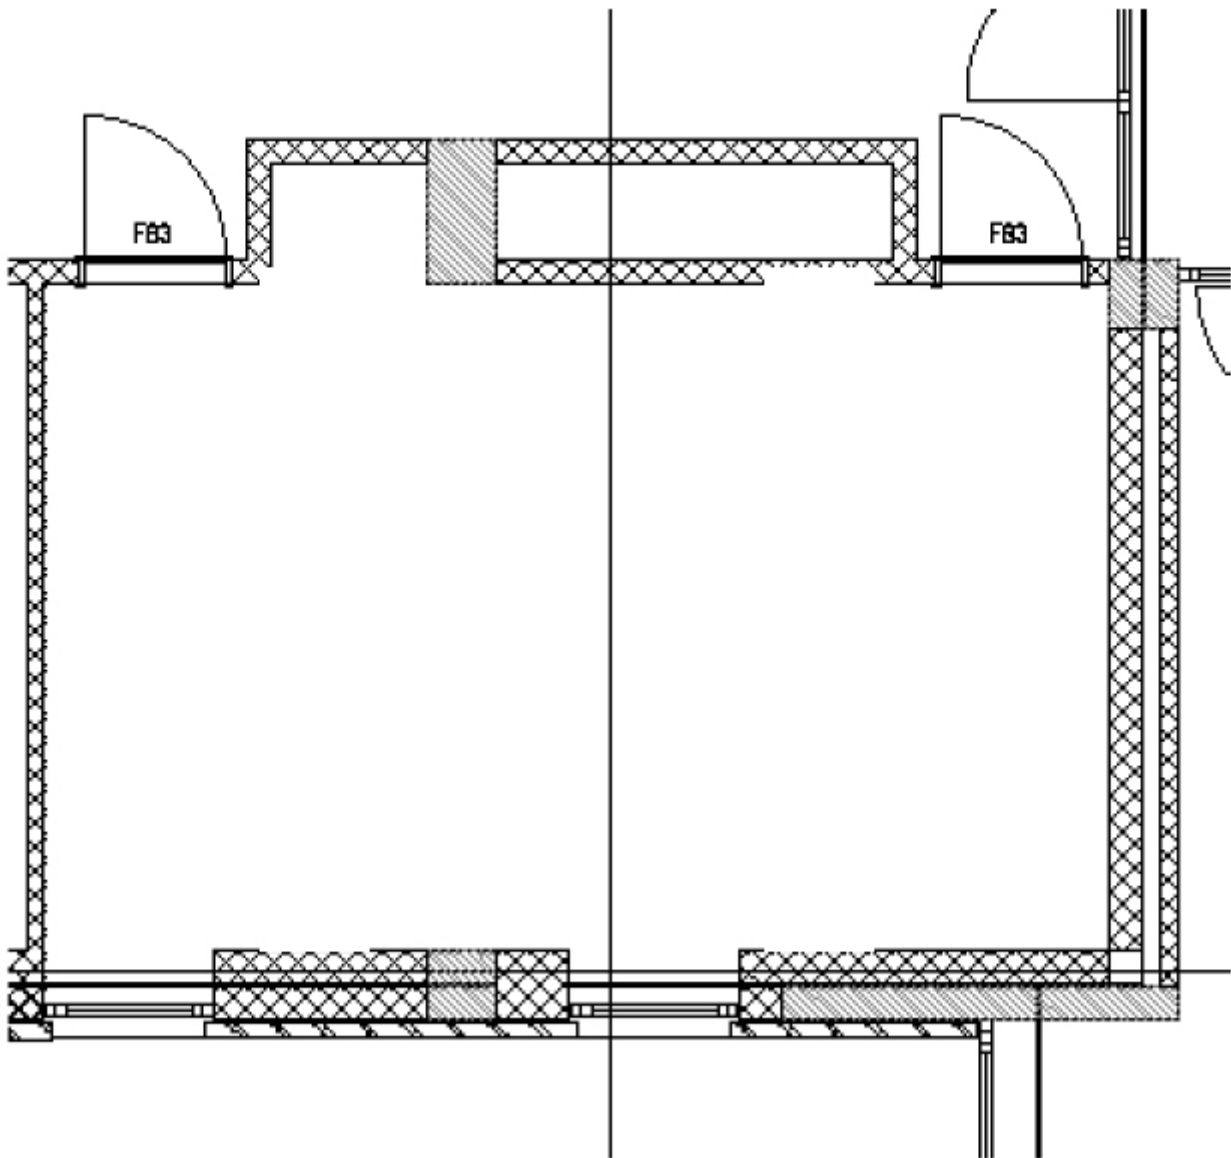

**FARMAN:**

Surface	U-Shape	Cabaret	Class	Theatre	Rectangle	Banquet
22	-	-	-	15	10	-

**Best Western Premier HNA Sodehotel La Woluwe**  
 Avenue E. Mounierlaan 5 - 1200 Brussels - Belgium - Tel: +32.2.775 25 30